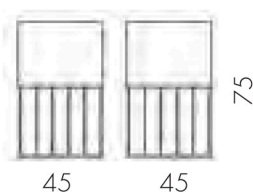

PASHA SINGLE

Floor lamp made by different materials: die-cast brass, indian silk, ebony makassar wood essence.

The shade is available in ivory, bronze and dark rust brown.

Lanterna moderna da terra costruita con diversi materiali come la fusione d'ottone nichelata nera dei colonnini, l'ebano makassar della base, la seta indiana del paralume è disponibile nei colori avorio, bronzo e ruggine.

L/W cm 45 - P/D cm 45 - H cm 75

Bulbs / Lamp 4 X max 60W E14

Weight / Peso 13 Kg

COD.	STUCTURE / STRUTTURA	SHADES / PARALUME	PRICE / PREZZO
0300700	black nickel - nickel nero	ivory silk / seta avorio	
0300701	black nickel - nickel nero	bronze silk / seta bronzo	
0300702	black nickel - nickel nero	dark rust silk / seta ruggine