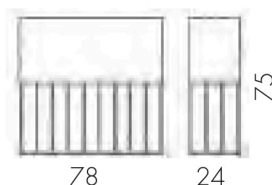

PASHA LARGE

Floor lamp made by different materials: die-cast brass, indian silk, ebony makassar wood essence.

The shade is available in ivory, bronze and dark rust brown.

Lanterna moderna da terra costruita con diversi materiali come la fusione d'ottone nichelata nera dei colonnini, l'ebano makassar della base, la seta indiana del paralume è disponibile nei colori avorio, bronzo e ruggine.

L/W cm 78 - P/D cm 24 - H cm 75

Bulbs / Lamp 4 X max 60W E14

Weight / Peso 18 Kg

COD.	STUCTURE / STRUTTURA	SHADES / PARALUME	PRICE / PREZZO
0300710	black nickel - nickel nero	ivory silk / seta avorio	
0300711	black nickel - nickel nero	bronze silk / seta bronzo	
0300712	black nickel - nickel nero	dark rust silk / seta ruggine