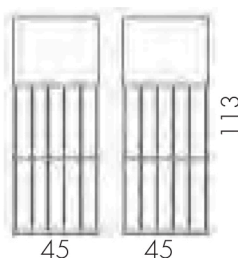

PASHA DOUBLE

Floor lamp made by different materials: die-cast brass, indian silk, ebony makassar wood essence.

The shade is available in ivory, bronze and dark rust brown.

Lanterna moderna da terra costruita con diversi materiali come la fusione d'ottone nichelata nera dei colonnini, l'ebano makassar della base, la seta indiana del paralume è disponibile nei colori avorio, bronzo e ruggine.

L/W cm 45 - P/D cm 45 - H cm 113

Bulbs / Lamp 4 X max 60W E14

Weight / Peso 21 Kg

COD.	STUCTURE / STRUTTURA	SHADES / PARALUME	PRICE / PREZZO
0300720	black nickel - nickel nero	ivory silk / seta avorio	
0300721	black nickel - nickel nero	bronze silk / seta bronzo	
0300722	black nickel - nickel nero	dark rust silk / seta ruggine